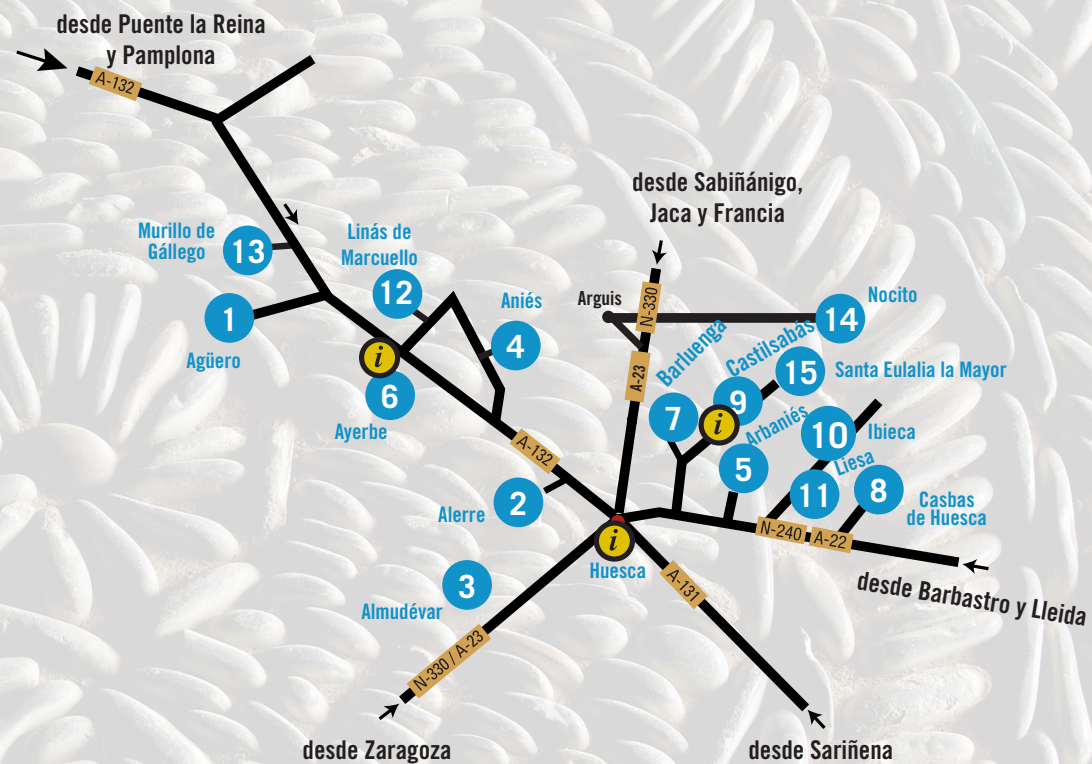

LOCALIDAD	MONUMENTO/ MUSEO	DÍAS DE APERTURA MES DE JUNIO	HORARIO DE APERTURA
14 NOCITO	Santuario de San Úrbez	Fines de semana	De 15 a 19 h
15 SANTA EULALIA LA MAYOR	Torre medieval	Fines de semana	De 18.30 a 20.30 h

i OFICINAS DE TURISMO:

Huesca 974 292 170
Ayerbe 974 380 554
Castilsabás 974 940 070

promocionturismo@hoyadehuesca.es

FINALISTA